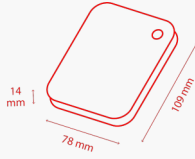

Produktdaten

Eckdaten

Schnittstelle	USB 3.2 Gen 1 (USB 2.0-kompatibel)
Max. Übertragungsrate	~ 5,0 Gbit/s
Dateisystem	NTFS (MS Windows) Bei Mac OS Neuformatierung erforderlich
Stromversorgung	über USB-Anschluss (max. 900 mA)
Systemanforderungen	Formatiertes NTFS für Microsoft® Windows® 11, Windows® 10, Windows® 8.1 Ein freier USB 3.2 Gen 1- oder USB 2.0-Anschluss Bei macOS v13.0 /v12.6.1 / v11.7.1 / v10.15 / v10.14 / v10.13 ist eine Neuformatierung erforderlich.

Box Content

Packungsinhalt	Canvio Basics USB 3.2 Gen 1-Kabel (Typ A auf Micro-B) Benutzerhandbuch (auf der Festplatte vorinstalliert)

Maße

Gewicht	1 TB, 2 TB: 149 g 4 TB: 217,5 g
Abmessungen	1 TB, 2 TB: 78 x 109 x 14 mm 4 TB: 78 x 109 x 19,5 mm
Gehäuse	Matt

Produktauswahl

Teilenummer	Kapazität	Farbe
HDTB540EK3CA	4 TB	Schwarz
HDTB520EK3AA	2 TB	Schwarz
HDTB510EK3AA	1 TB	Schwarz

Logistische Informationen:

Abmessungen Verpackung	111 x 38 x 141 mm
Verpackungsgewicht (brutto)	1 TB, 2 TB: 250 g 4 TB: 304 g
Abmessungen Großpackung	123 x 205 x 165 mm
Gewicht Großpackung (brutto)	1 TB, 2 TB: 1,36 kg 4 TB: 1,67 kg
Einheiten pro Großpackung	5
Abmessungen Palette	1150 x 1150 x 130 mm
Palettengewicht (netto)	27 kg
Einheiten pro Palette	1350

Ansprechpartner

Toshiba Electronics Europe GmbH

Hansaallee 181
40549 Düsseldorf
Germany