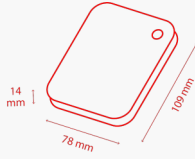

-  Externe 2,5"-Festplatte
-  Mattes Finish
-  SuperSpeed USB 3.2 Gen 1
-  Stromversorgung per USB-Anschluss

Handbuch

[Canvio-Basics_UM.pdf](#) ?

Werkzeuge

[ToshibaStorageDiagnosticTool_1.30.8920.zip](#) ?

Produktdaten

Eckdaten

Schnittstelle	USB 3.2 Gen 1 (USB 2.0-kompatibel)
Max. Übertragungsrate	~ 5,0 Gbit/s
Dateisystem	NTFS (MS Windows) Bei Mac OS Neuformatierung erforderlich
Stromversorgung	über USB-Anschluss (max. 900 mA)
Systemanforderungen	Formatiertes NTFS für Microsoft® Windows® 11, Windows® 10, Windows® 8.1 Ein freier USB 3.2 Gen 1- oder USB 2.0-Anschluss Bei macOS v13.0 /v12.6.1 / v11.7.1 / v10.15 / v10.14 / v10.13 ist eine Neuformatierung erforderlich.

Box Content

Packungsinhalt	Canvio Basics USB 3.2 Gen 1-Kabel (Typ A auf Micro-B) Benutzerhandbuch (auf der Festplatte vorinstalliert)
-----------------------	--

Maße

Gewicht	1 TB, 2 TB: 149 g 4 TB: 217,5 g
Abmessungen	1 TB, 2 TB: 78 x 109 x 14 mm 4 TB: 78 x 109 x 19,5 mm
Gehäuse	Matt

Produktauswahl

Teilenummer	Kapazität	Farbe
HDTB540EK3CA	4 TB	Schwarz
HDTB520EK3AA	2 TB	Schwarz
HDTB510EK3AA	1 TB	Schwarz

Logistische Informationen:

Abmessungen Verpackung	111 x 38 x 141 mm
Verpackungsgewicht (brutto)	1 TB, 2 TB: 250 g 4 TB: 304 g
Abmessungen Großpackung	123 x 205 x 165 mm
Gewicht Großpackung (brutto)	1 TB, 2 TB: 1,36 kg 4 TB: 1,67 kg
Einheiten pro Großpackung	5
Abmessungen Palette	1150 x 1150 x 130 mm
Palettengewicht (netto)	27 kg
Einheiten pro Palette	1350