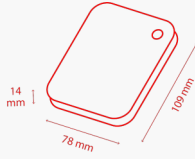

-  Externe 2,5"-Festplatte
-  Mattes Finish
-  SuperSpeed USB 3.2 Gen 1
-  Stromversorgung per USB-Anschluss

Handbuch

[Canvio-Basics_UM.pdf](#) ?

Werkzeuge

[ToshibaStorageDiagnosticTool_1.30.8920.zip](#) ?

Produktdaten

Eckdaten

Schnittstelle	USB 3.2 Gen 1 (USB 2.0-kompatibel)
Max. Übertragungsrate	~ 5,0 Gbit/s
Dateisystem	NTFS (MS Windows) Bei Mac OS Neuformatierung erforderlich
Stromversorgung	über USB-Anschluss (max. 900 mA)
Systemanforderungen	Formatiertes NTFS für Microsoft® Windows® 11, Windows® 10, Windows® 8.1 Ein freier USB 3.2 Gen 1- oder USB 2.0-Anschluss Bei macOS v13.0 /v12.6.1 / v11.7.1 / v10.15 / v10.14 / v10.13 ist eine Neuformatierung erforderlich.

Box Content

Packungsinhalt	Canvio Basics USB 3.2 Gen 1-Kabel (Typ A auf Micro-B) Benutzerhandbuch (auf der Festplatte vorinstalliert)
-----------------------	--

Maße

Gewicht	1 TB, 2 TB: 149 g 4 TB: 217,5 g
Abmessungen	1 TB, 2 TB: 78 x 109 x 14 mm 4 TB: 78 x 109 x 19,5 mm
Gehäuse	Matt

Produktauswahl

Teilenummer	Kapazität	Farbe
HDTB540EK3CA	4 TB	Schwarz
HDTB520EK3AA	2 TB	Schwarz
HDTB510EK3AA	1 TB	Schwarz

Logistische Informationen:

Abmessungen Verpackung	111 × 38 × 141 mm
Verpackungsgewicht (brutto)	1 TB, 2 TB: 250 g 4 TB: 304 g
Abmessungen Großpackung	123 × 205 × 165 mm
Gewicht Großpackung (brutto)	1 TB, 2 TB: 1,36 kg 4 TB: 1,67 kg
Einheiten pro Großpackung	5
Abmessungen Palette	1150 x 1150 x 130 mm
Palettengewicht (netto)	27 kg
Einheiten pro Palette	1350